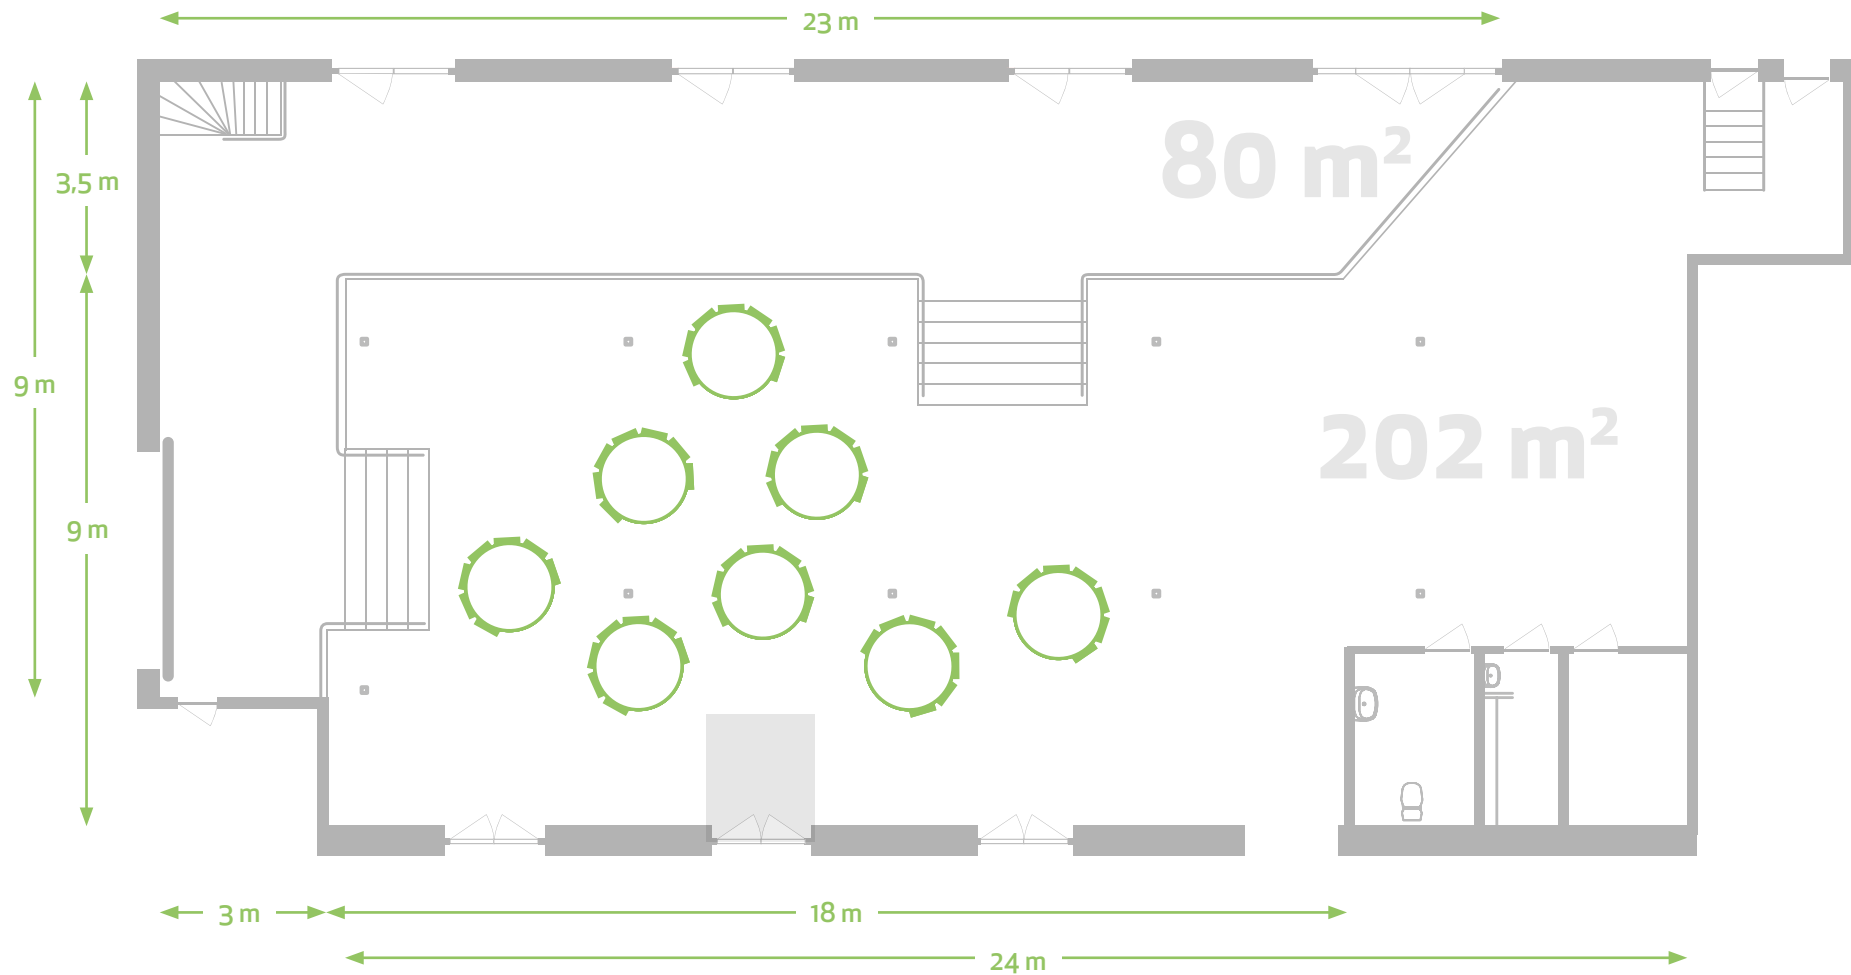

# Bordsplacering för 100 personer

13 st 1,6 m á 7-8 pers

Meeting Room

# Bordsplacering för 80 personer

10 st 1,6 m á 8 pers.

Meeting Room

# Bordsplacering för 50 personer

7 st 1,6 m á 7-8 pers.

Meeting Room

# Bordsplacering för 200 personer

Meeting Room