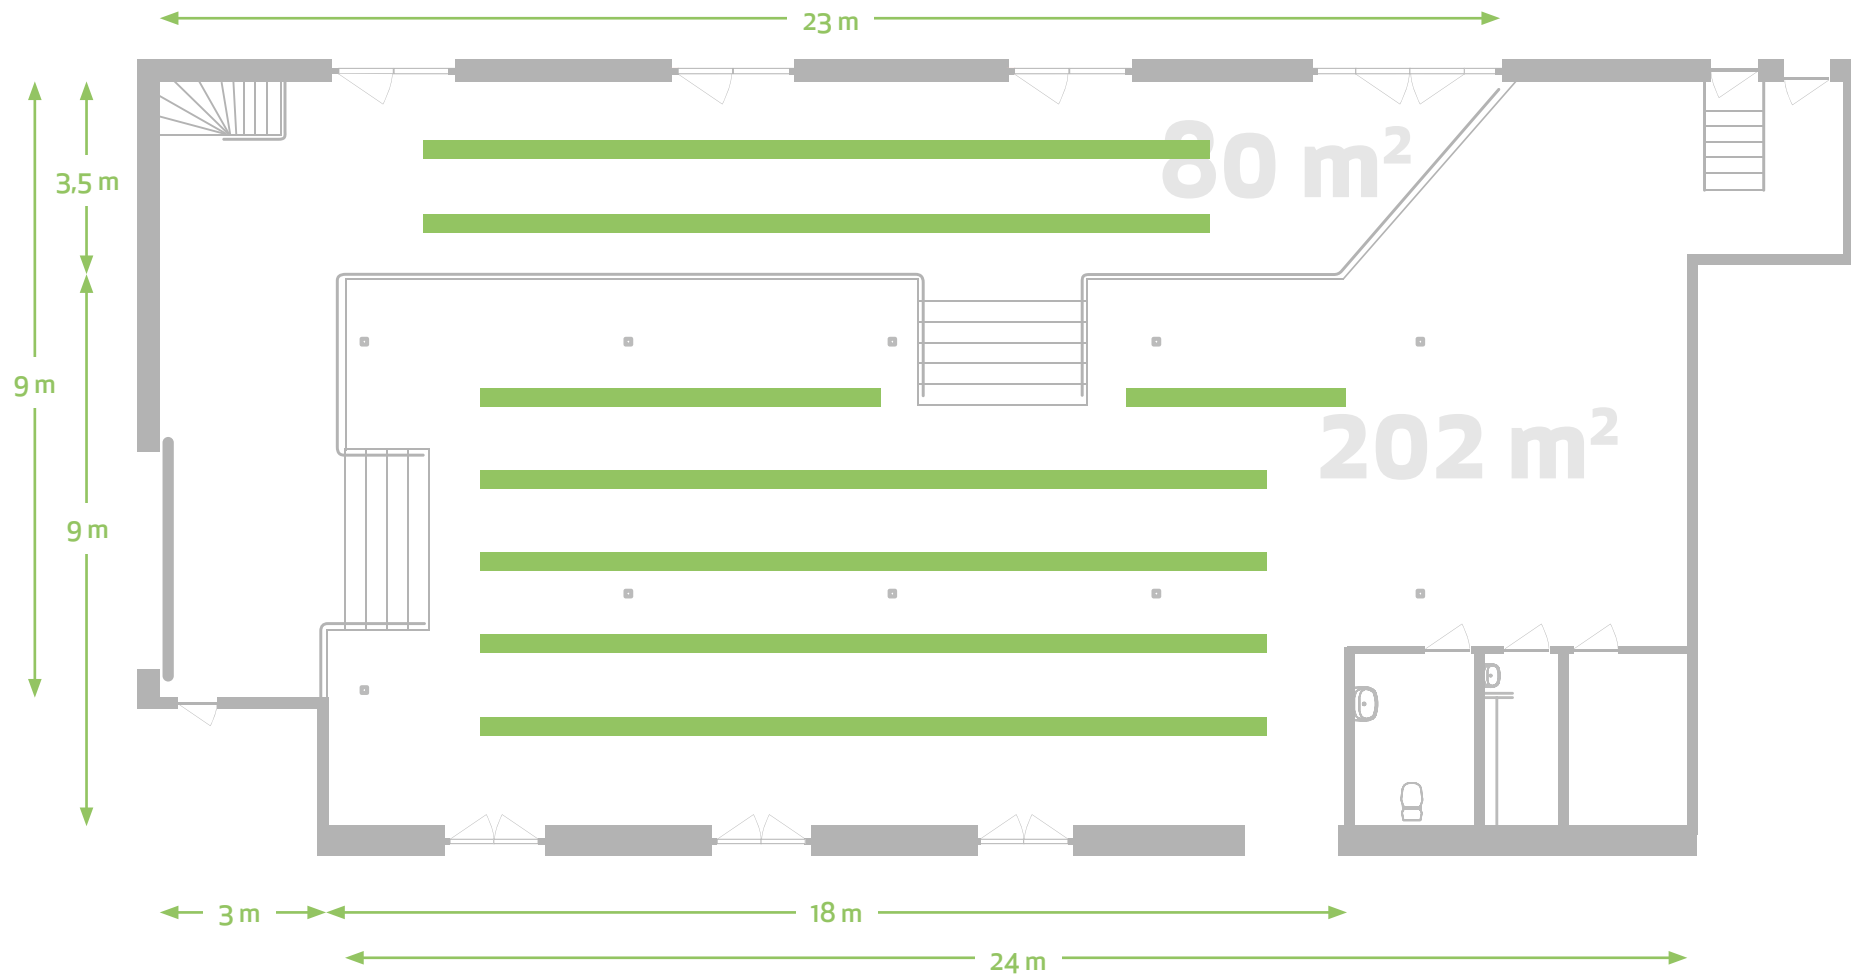

# Bordsplacering för 100 personer

13 st 1,6 m á 7-8 pers

Meeting Room

# Bordsplacering för 80 personer

10 st 1,6 m á 8 pers.

Meeting Room

# Bordsplacering för 50 personer

7 st 1,6 m á 7-8 pers.

Meeting Room

# Bordsplacering för 200 personer

Meeting Room