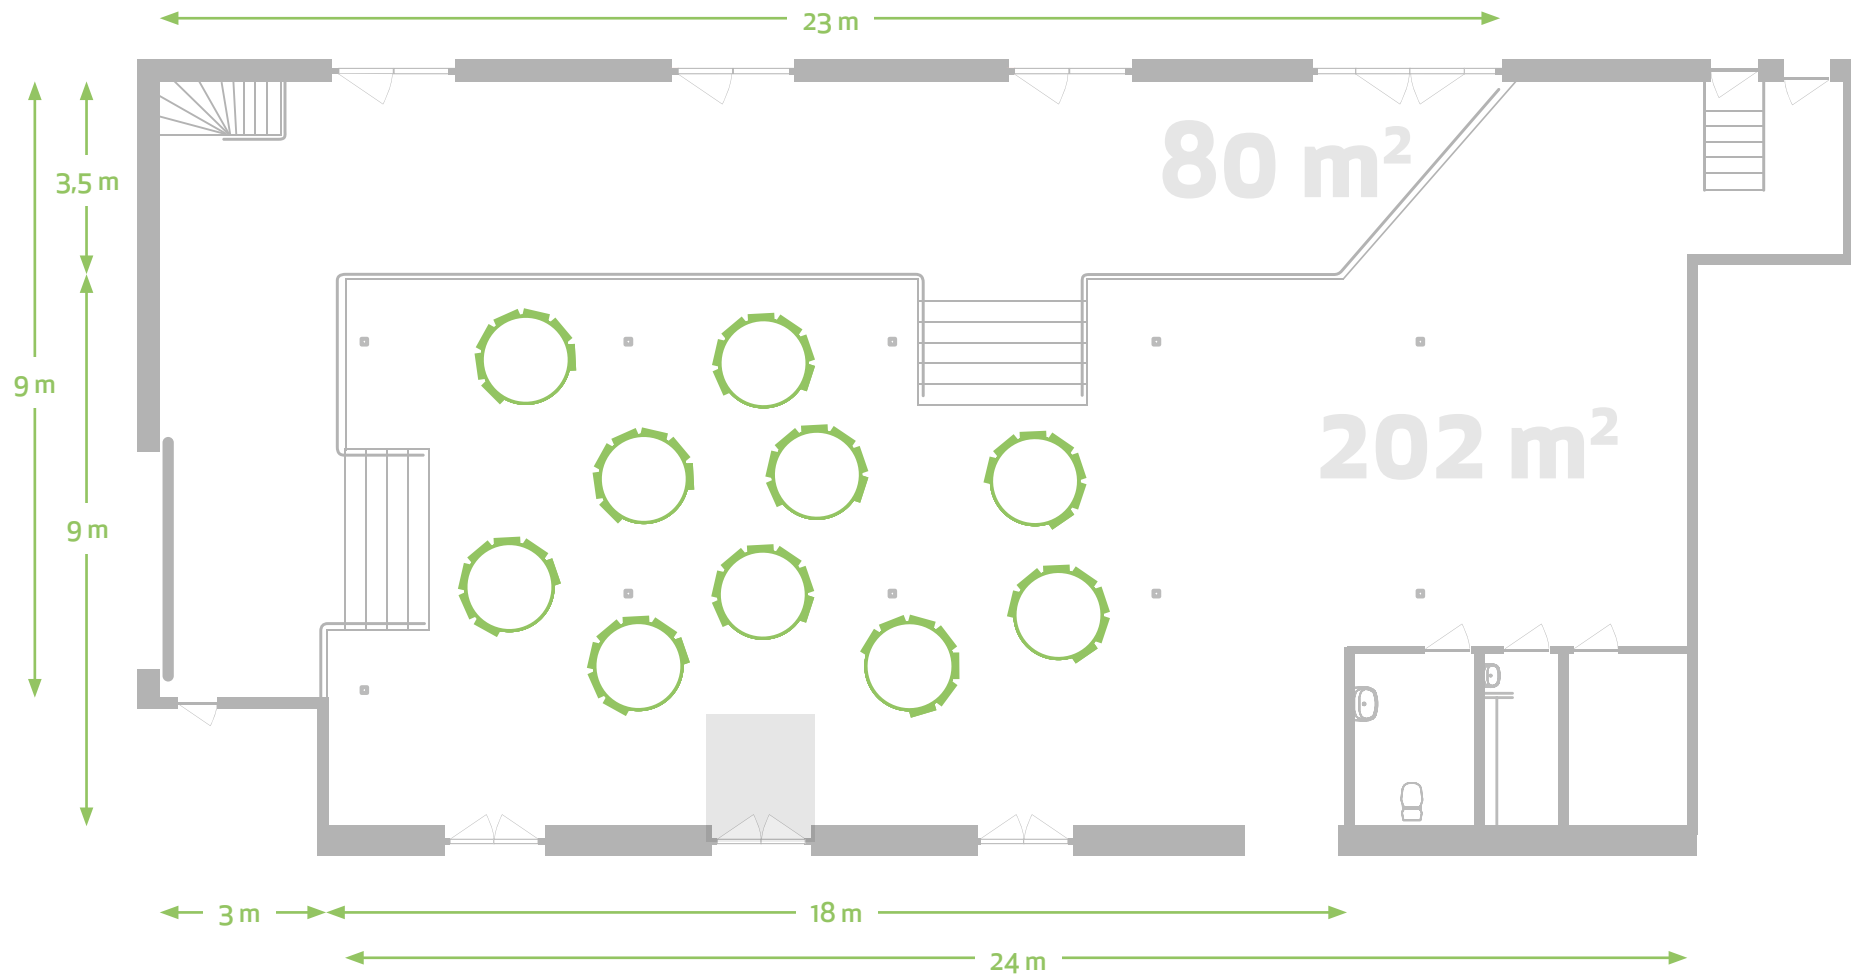

# Bordsplacering för 100 personer

13 st 1,6 m á 7-8 pers

Meeting Room

# Bordsplacering för 80 personer

10 st 1,6 m á 8 pers.

Meeting Room

# Bordsplacering för 50 personer

7 st 1,6 m á 7-8 pers.

Meeting Room

# Bordsplacering för 200 personer

Meeting Room