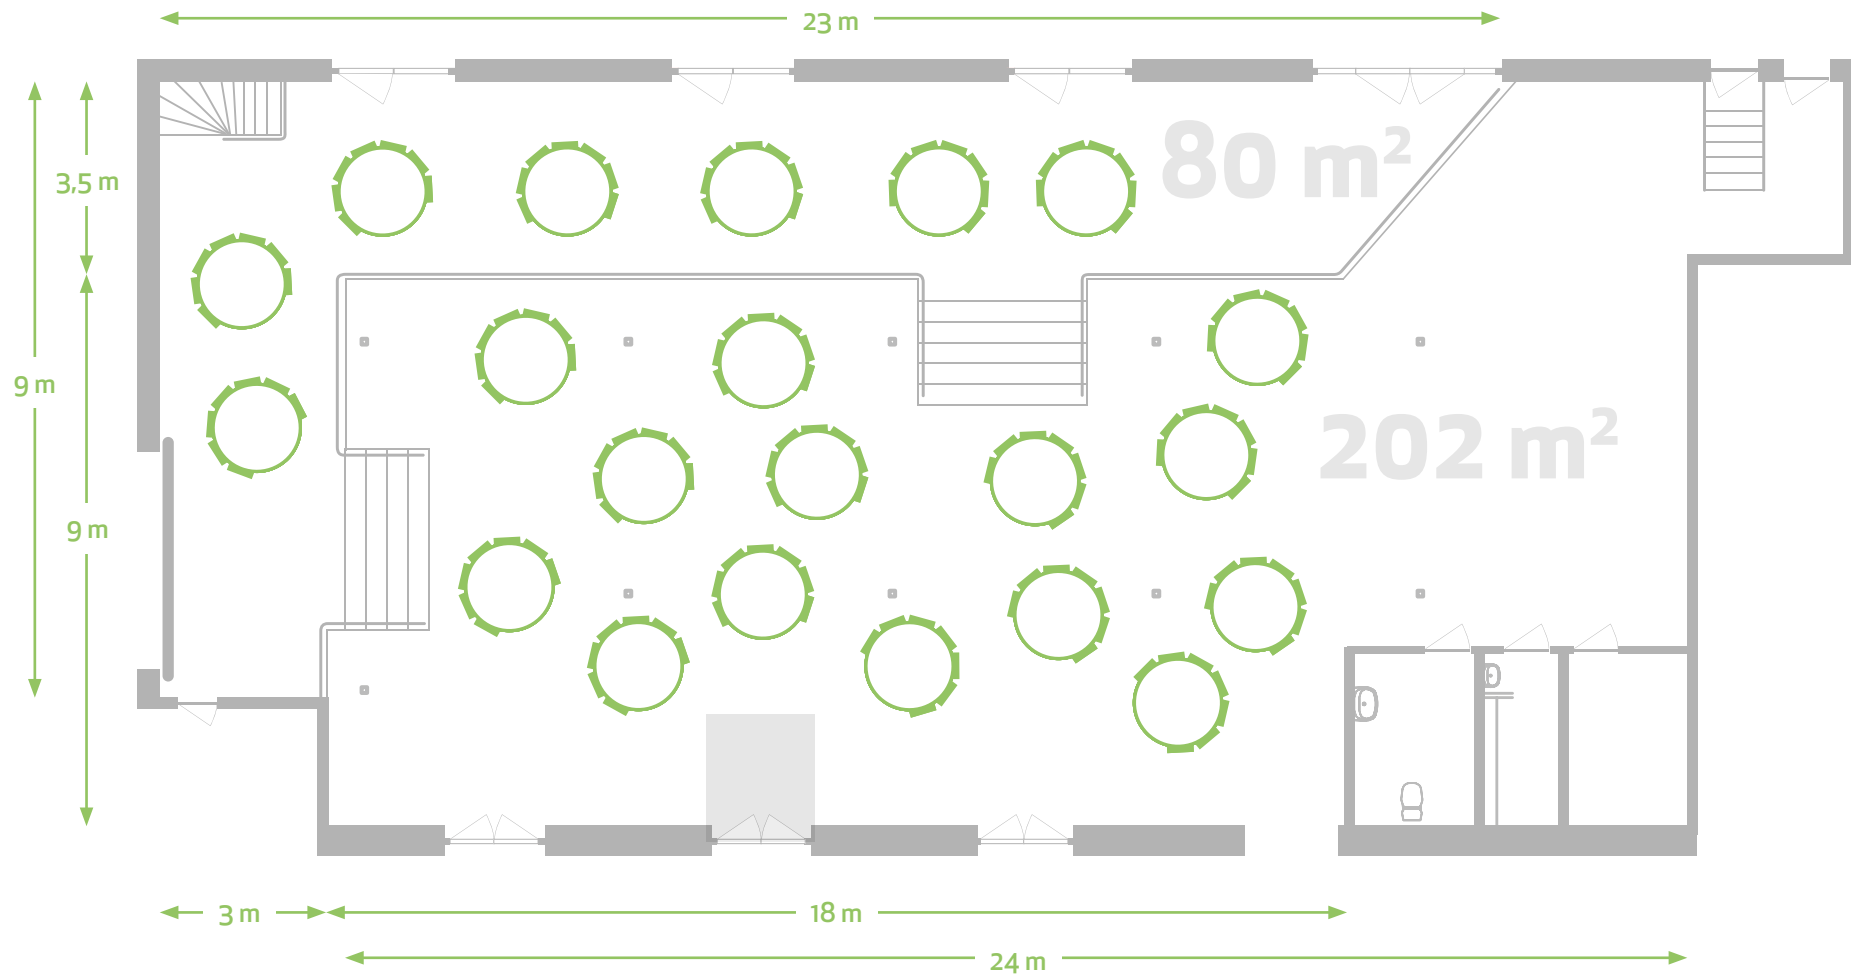

Bordsplacering för 150 personer

15 st 1,6 m á 8 pers.

6 st 1,2 m á 5 pers.

Meeting Room

PHONE +46 70 652 06 02 | VISIT Alströmergatan 20 | E-MAIL bokning@MeetingRoom.se

WEB MeetingRoom.se | FACEBOOK www.facebook.com/meetingroom.se