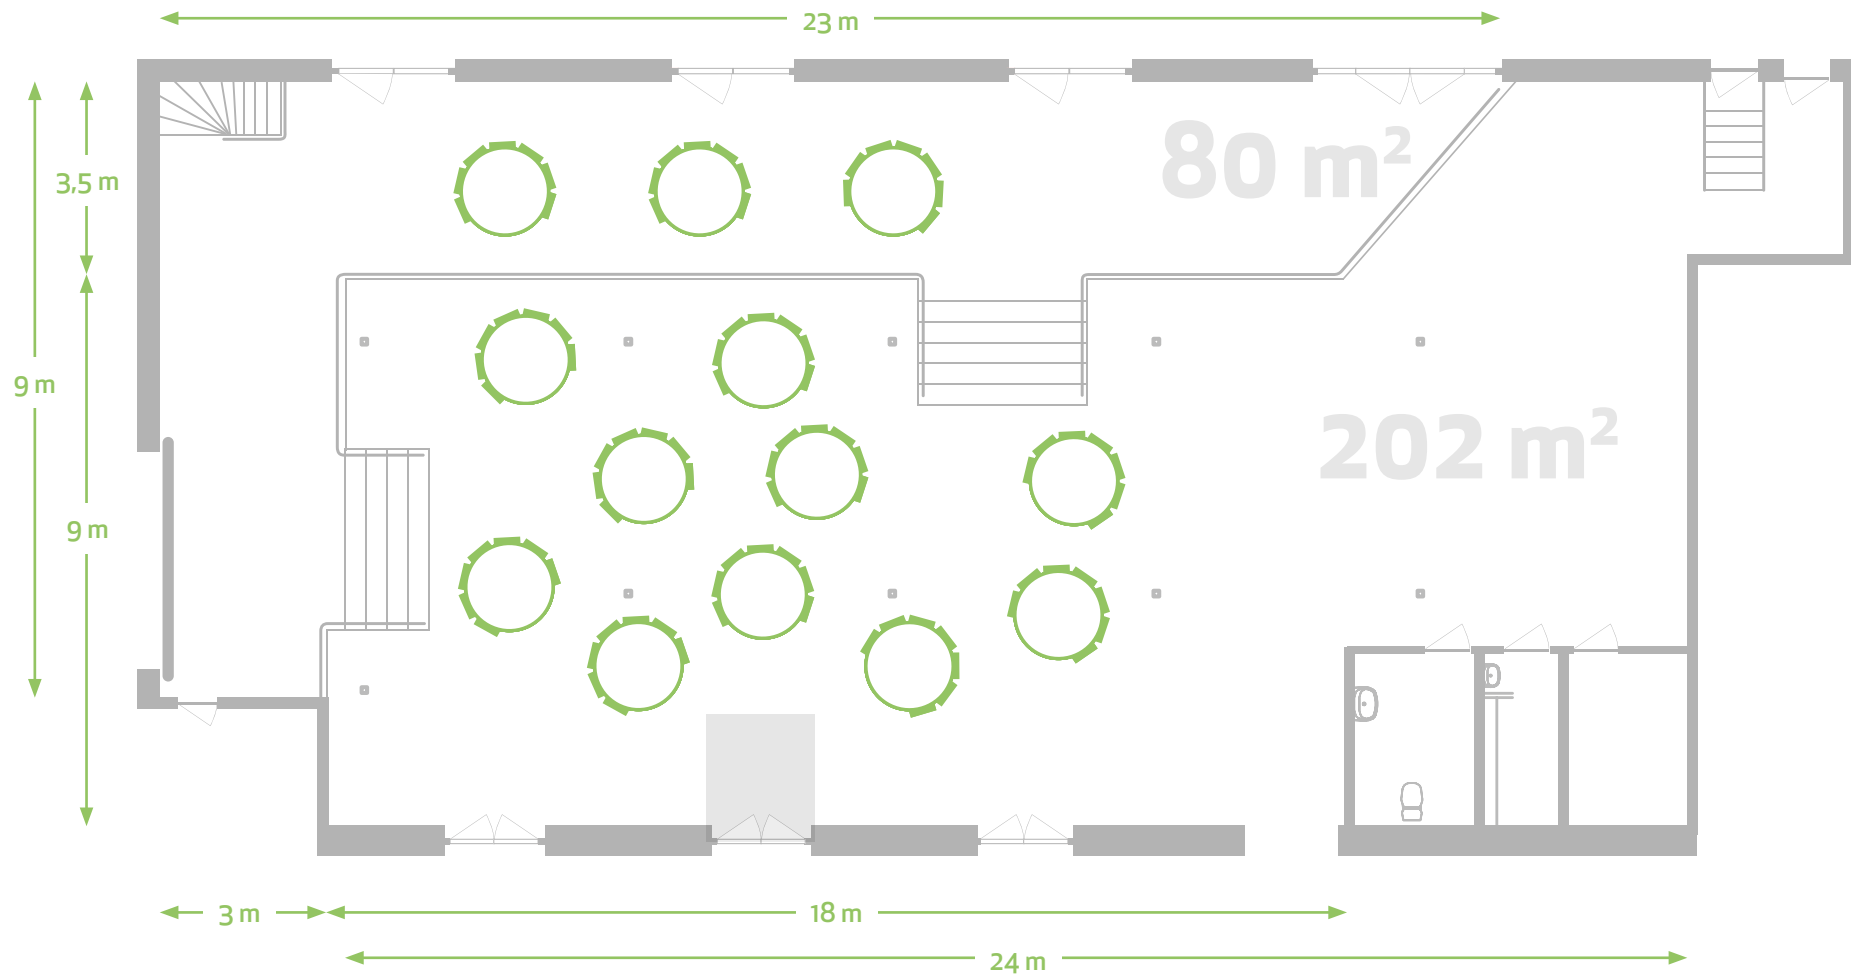

# Bordsplacering för 100 personer

13 st 1,6 m á 7-8 pers

Meeting Room

# Bordsplacering för 80 personer

10 st 1,6 m á 8 pers.

Meeting Room

# Bordsplacering för 50 personer

7 st 1,6 m á 7-8 pers.

Meeting Room

# Bordsplacering för 200 personer

Meeting Room